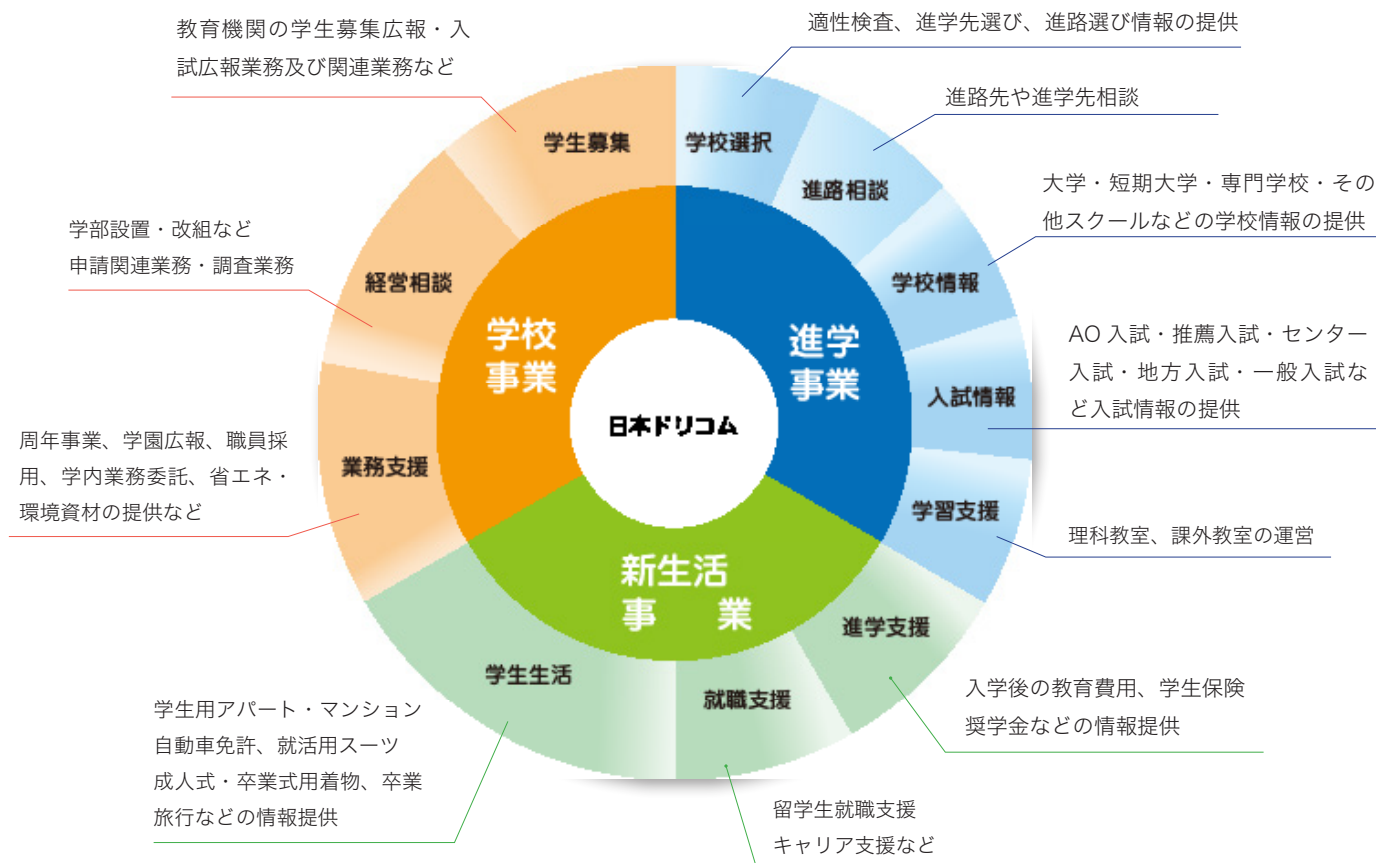

きょうの創造 あすの共感  
株式会社**日本ドリコム**  
*Company profile* 会社概要

# 私たちは「情報共感企業」です。

情報の「送り手」と「受け手」を結ぶ、「情報の創り手」が「情報共感企業」です。

わたしたちは、「情報共感企業」として、「弊社出版物でのPR・弊社イベントでのPR」「クリエイティブ・メディアを活用したPR」「各種マーケティング・各種申請業務」「人材・エコ環境スクールソリューション」などの事業を推進して行きます。